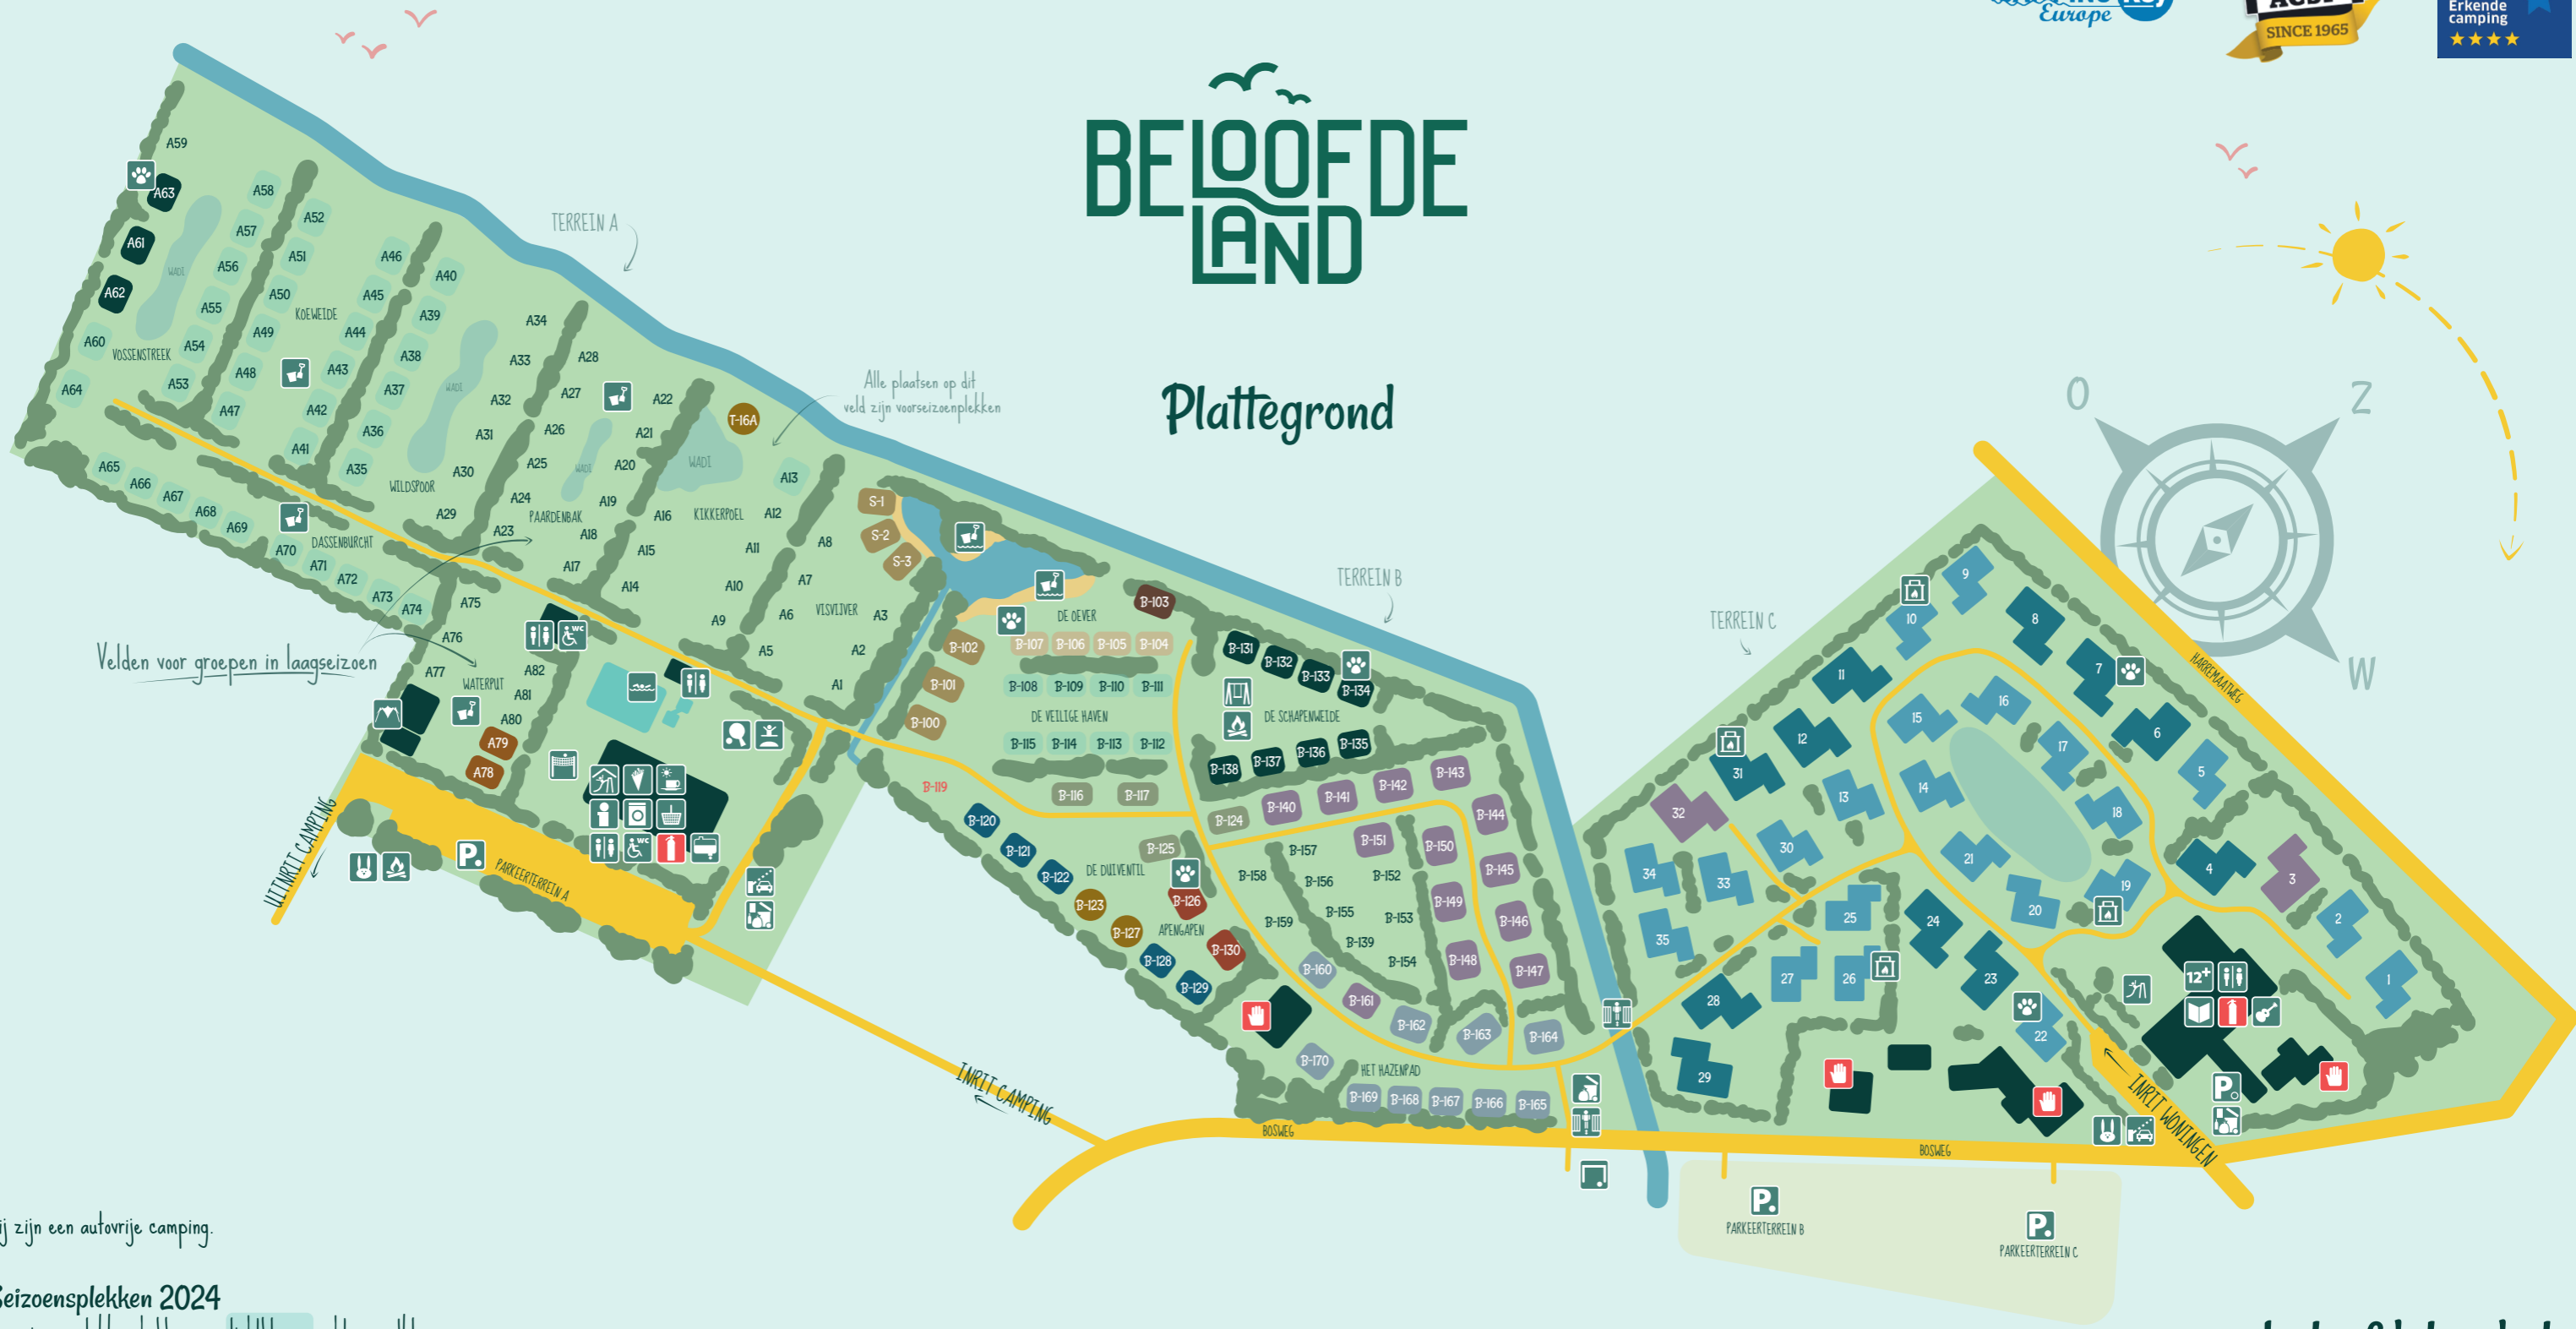

# BELOOFDE LAND

## Plattegrond

Velden voor groepen in laagseizoen

Alle plaatsen op dit veld zijn voorseizoenplekken

Wij zijn een autovrije camping.

**Seizoensplekken 2024**  
De seizoenplekken hebben een lichtblauwe achtergrondkleur.